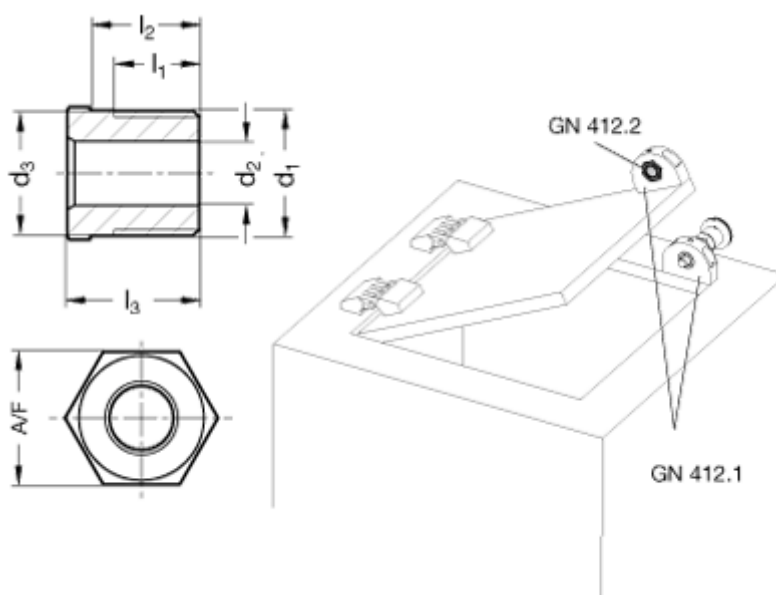

Varenummer: 201035011
Beskrivelse: E+G positionerings bøsning
GN 412.2-M16x1,5-B12,2

Mål

d1 = M 16 x 1,5

d2 = B 12,2

d3 = 12,1

l1 = 11

l2 = 14

l3 = 17

sw = 17